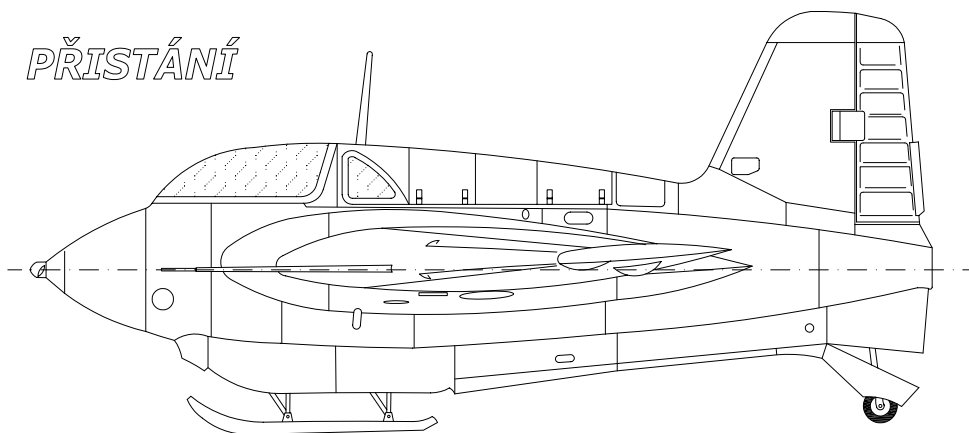

*START*

*ZA LETU*

*PŘISTÁNÍ*

0

3m

*MESSERSCHMITT Me 163B*  
*ONLY FOR WWW.FRONTA.CZ*

*T4 2008*