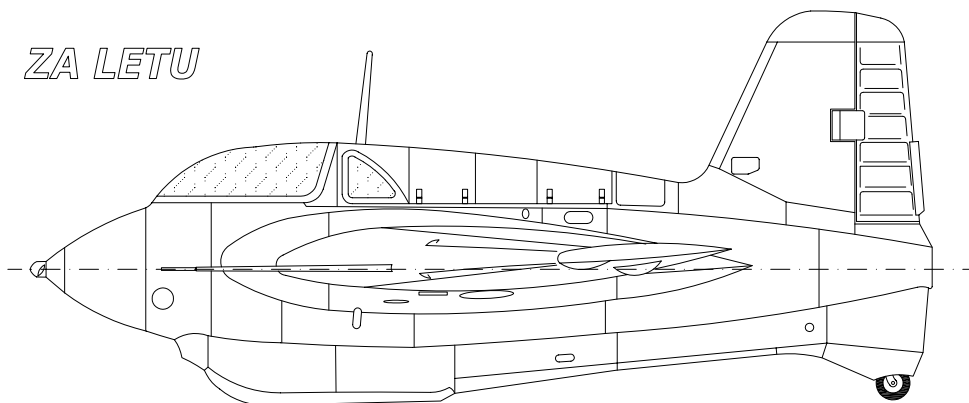

*START*

*ZA LETU*

*PŘISTÁNÍ*

0

3m

*MESSERSCHMITT Me 163B*  
*ONLY FOR WWW.FRONTA.CZ*

*T4 2008*