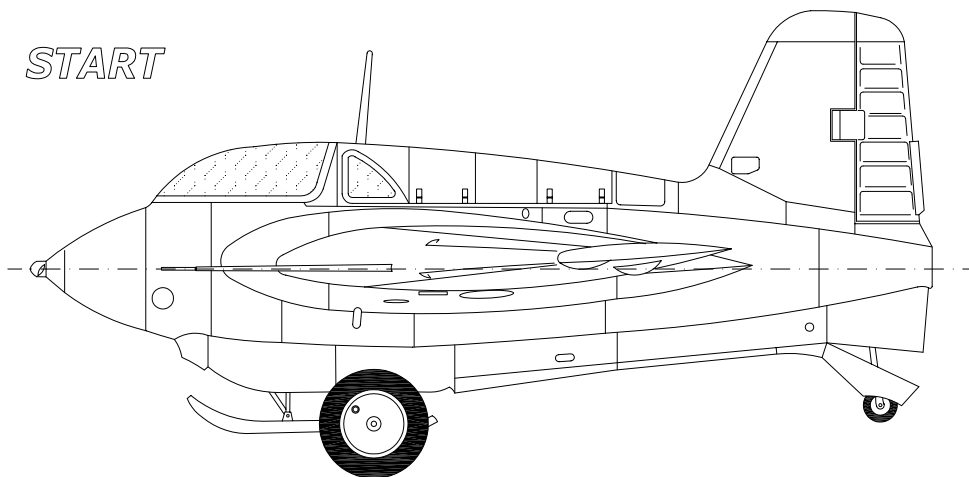

*START*

*ZA LETU*

*PŘISTÁNÍ*

0

3m

*MESSERSCHMITT Me 163B*  
*ONLY FOR WWW.FRONTA.CZ*

*T4 2008*