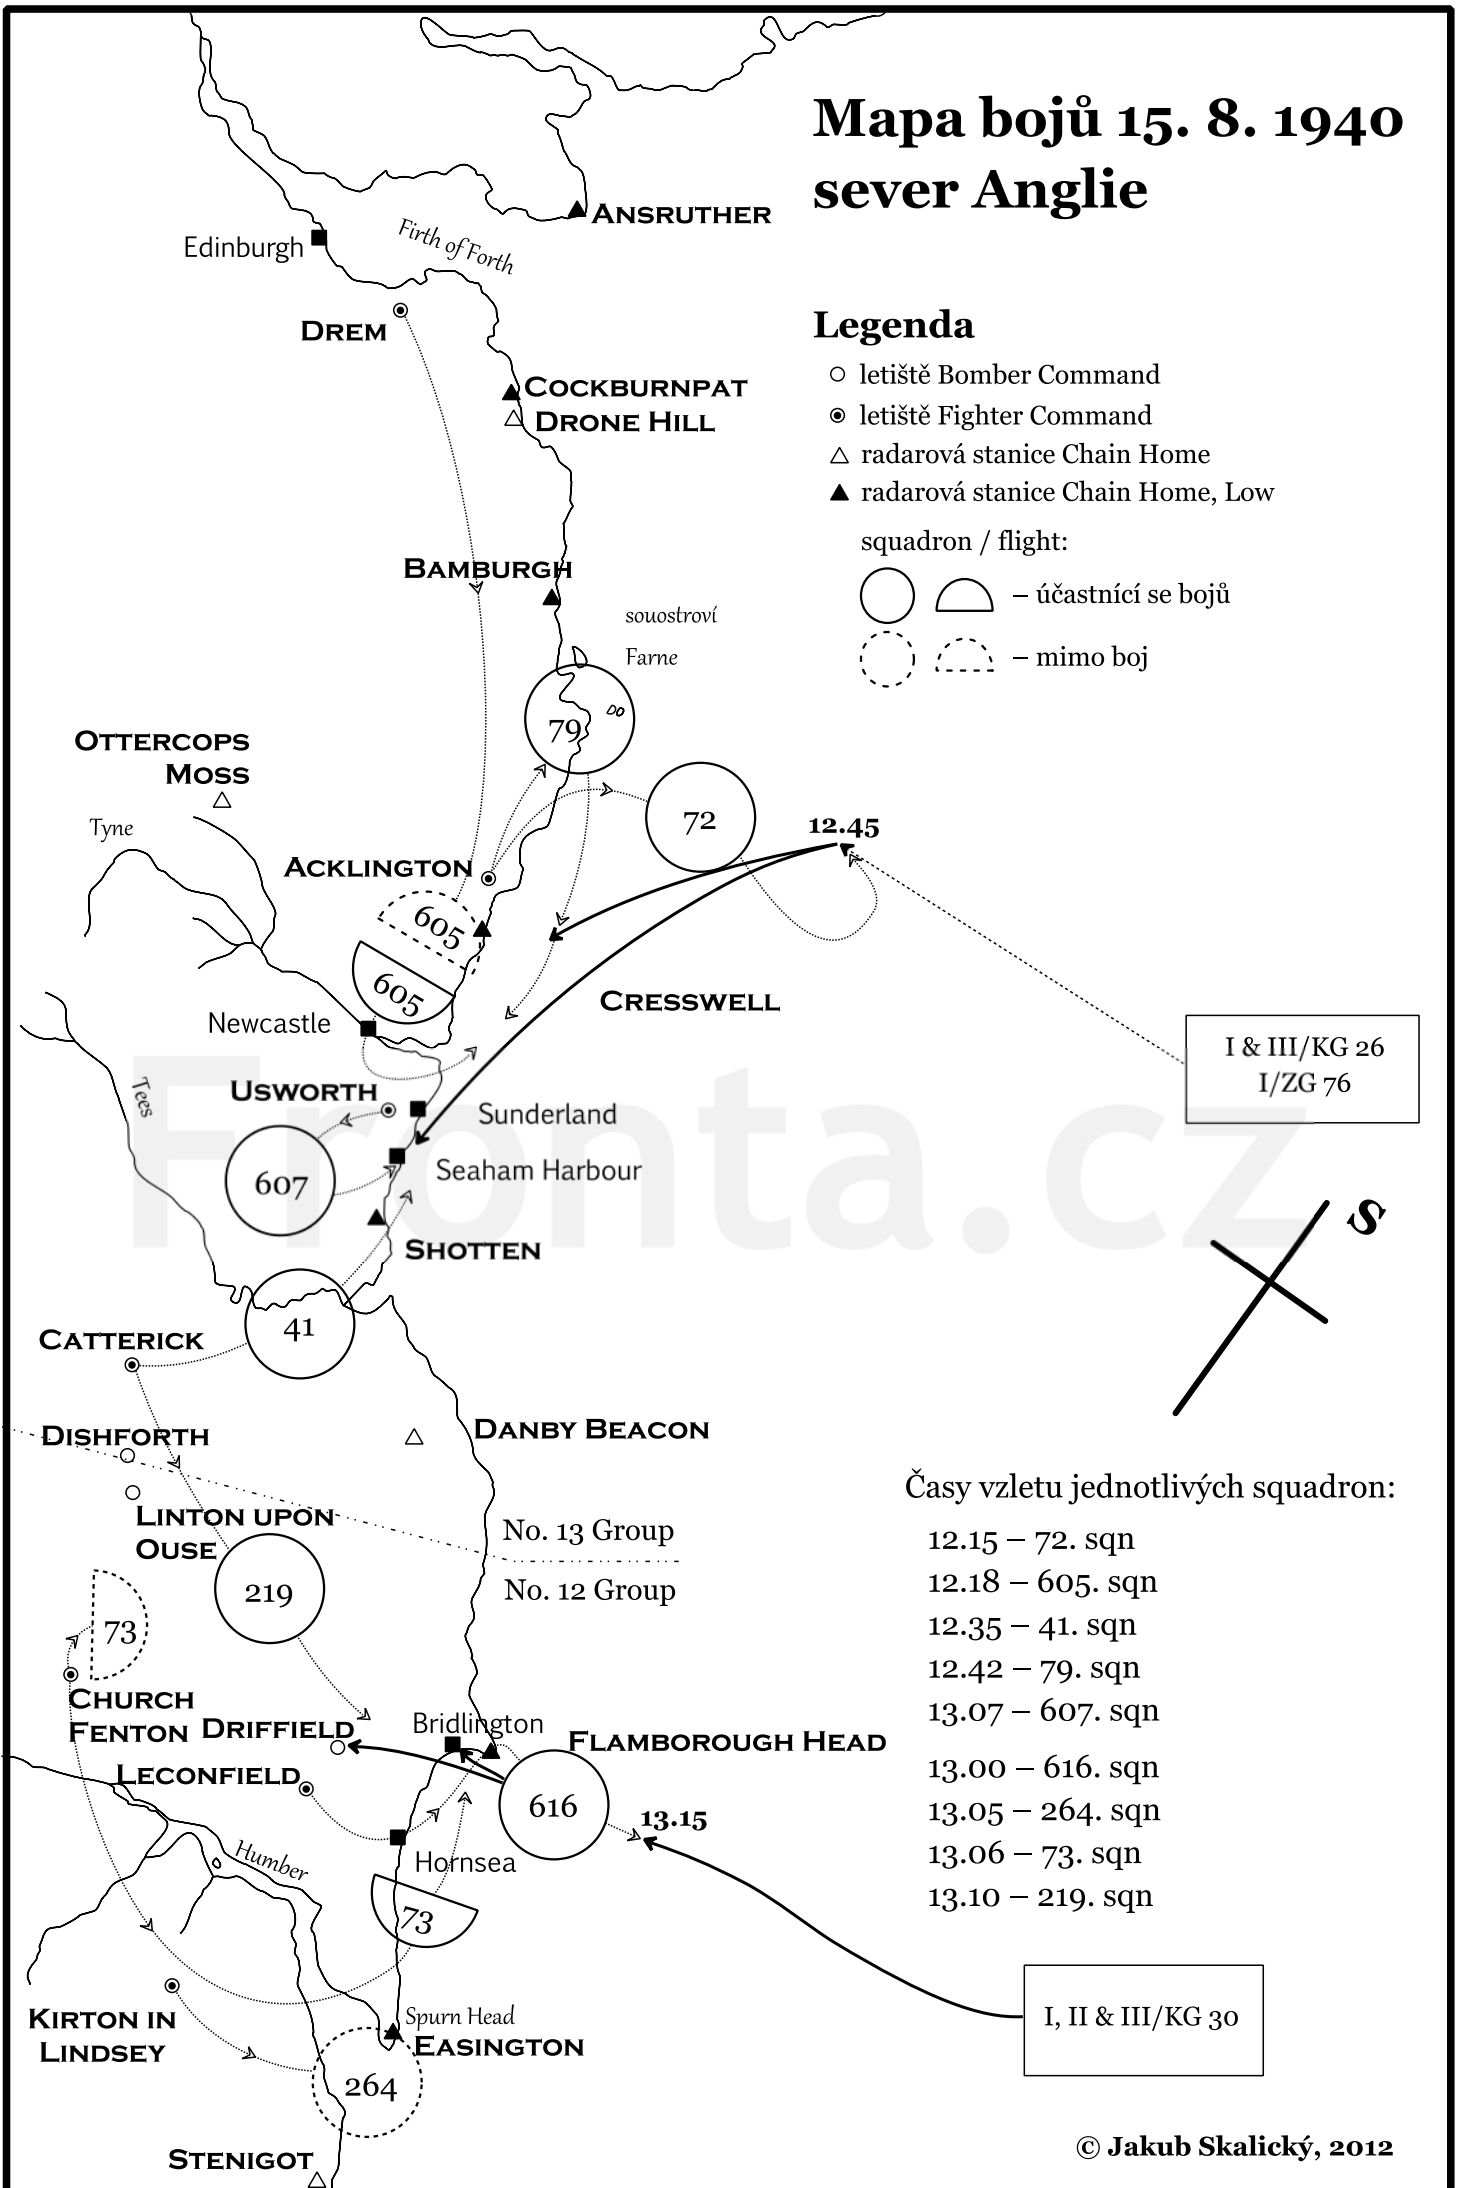

# Mapa bojů 15. 8. 1940 sever Anglie

## Legenda

- letiště Bomber Command
- ⊙ letiště Fighter Command
- △ radarová stanice Chain Home
- ▲ radarová stanice Chain Home, Low

squadron / flight:

- — účastníci se bojů
- ◐ — mimo boj

I & III/KG 26  
I/ZG 76

## Časy vzletu jednotlivých squadron:

- 12.15 – 72. sqn
- 12.18 – 605. sqn
- 12.35 – 41. sqn
- 12.42 – 79. sqn
- 13.07 – 607. sqn
- 13.00 – 616. sqn
- 13.05 – 264. sqn
- 13.06 – 73. sqn
- 13.10 – 219. sqn